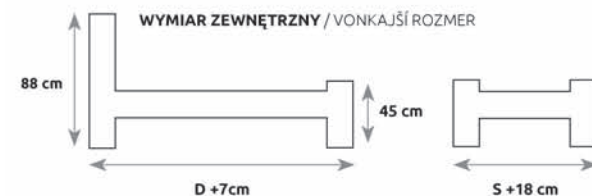

ROZMIAR POD MATRAC / ROZMER PRE MATRAC

DĄB NATURALNY

26

LK212 BO X | LK112 BO X

DĄB	BUK	S – SZEROKOŚĆ (šírka)	D – DŁUGOŚĆ (dĺžka)
LK212 BOX	LK112 BOX	120	200
		140	200
		160	200
		180	200
		200	200

Łóżko BOX w zestawie zawiera metalową ramę z podnośnikiem i stelażem, która jest sprzedawana oddzielnie.
Posteľ BOX v sete obsahuje kovový rám so zdvihom a rošt, ktorý sa predáva samostatne.

ROZMIAR POD MATRAC / ROZMER PRE MATRAC

ŁÓŻKA BOX / POSTELE BOX BUK

LK186 BOX

BUK	S - SZEROKOŚĆ (šírka)	D - DŁUGOŚĆ (dĺžka)
LK186 BOX	80	200
	90	200
	100	200
	120	200
	140	200
	160	200
	180	200
	200	200

ROZMIAR POD MATERAC / ROZMER PRE MATRAC