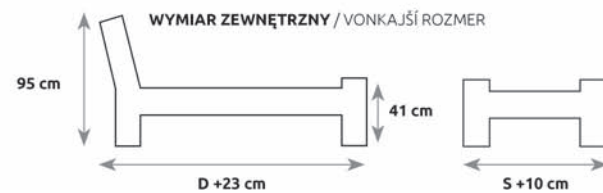

ROZMIAR POD MATRAC / ROZMER PRE MATRAC

ŁÓŻKA / POSTELE **DAB** **BUK**

LK194

LK184

BUK	S – SZEROKOŚĆ (šírka)	D – DŁUGOŚĆ (dĺzka)
LK184	80	200
	90	200
	100	200
LK194	120	200
	140	200
	160	200
	180	200
	200	200

ROZMIAR POD MATRAC / ROZMER PRE MATRAC

18

LK292 | LK192

LK282 | LK182

DAB	BUK	S – SZEROKOŚĆ (šírka)	D – DŁUGOŚĆ (dĺzka)
LK282	LK182	80	200
		90	200
		100	200
LK292	LK192	120	200
		140	200
		160	200
		180	200
		200	200

ROZMIAR POD MATRAC / ROZMER PRE MATRAC

BUK RUSTIKAL

19

ŁÓŻKA / POSTELE **DAB** **BUK**

LK210 | LK110

DAB	BUK	S – SZEROKOŚĆ (šírka)	D – DŁUGOŚĆ (dĺzka)
LK210	LK110	120	200
		140	200
		160	200
		180	200
		200	200

ROZMIAR POD MATRAC / ROZMER PRE MATRAC

20

LK291 | LK191

DAB	BUK	S – SZEROKOŚĆ (šírka)	D – DŁUGOŚĆ (dĺzka)
LK291	LK191	120	200
		140	200
		160	200
		180	200

ROZMIAR POD MATRAC / ROZMER PRE MATRAC

Konstrukcja łóżka nie pozwala zamontować stelaża elektrycznego
Konštrukcia posteľe neumožňuje inštaláciu elektrického roštu