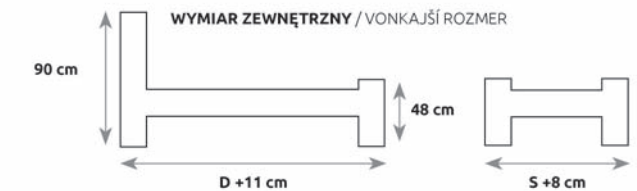

ROZMIAR POD MATRAC / ROZMER PRE MATRAC