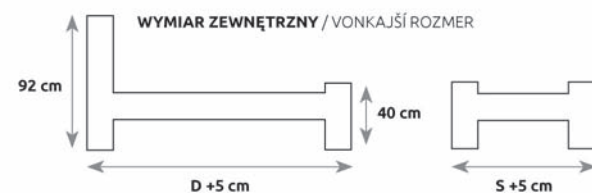

ROZMIAR POD MATRAC / ROZMER PRE MATRAC

20

LK291 | LK191

DAB	BUK	S – SZEROKOŚĆ (šírka)	D – DŁUGOŚĆ (dĺzka)
LK291	LK191	120	200
		140	200
		160	200
		180	200

ROZMIAR POD MATRAC / ROZMER PRE MATRAC

Konstrukcja łóżka nie pozwala zamontować stelaża elektrycznego
Konštrukcia posteľe neumožňuje inštaláciu elektrického roštu

Stelaż do łóżka jest elementem sprzedawanym oddzielnie / Rošt do posteľe je predávaný samostatne

21

DĄB NATURALNY

LK189

BUK	S – SZEROKOŚĆ (šírka)	D – DŁUGOŚĆ (dĺžka)
LK189	80	200
	90	200
	100	200
	120	200
	140	200
	160	200
	180	200
200	200	

ROZMIAR POD MATERAC / ROZMER PRE MATRAC

LK198

BUK	S – SZEROKOŚĆ (šírka)	D – DŁUGOŚĆ (dĺžka)
LK198	80	200
	90	200
	100	200
	120	200
	140	200
	160	200
	180	200
200	200	

ROZMIAR POD MATERAC / ROZMER PRE MATRAC