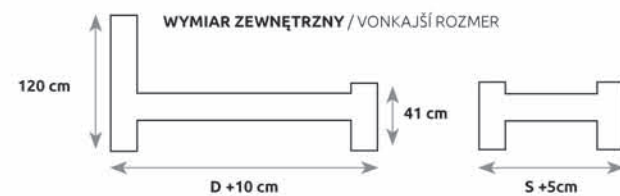

BUK	S – SZEROKOŚĆ (šírka)	D – DŁUGOŚĆ (dĺžka)
LK188	140	200
	160	200
	180	200

ROZMIAR POD MATRAC / ROZMER PRE MATRAC

10

LK214 | LK114

Tapicerka w wybranych kolekcjach Toptextil
Čalúnenie vo vybraných kolekcích Toptextil