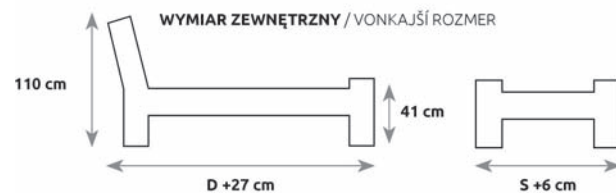

 Drewmax®

ŁÓŻKA / POSTELE DĄB BUK

LK301 | LK401

DĄB	BUK	S – SZEROKOŚĆ (šírka)	D – DŁUGOŚĆ (dĺžka)
LK301	LK401	120	200
		140	200
		160	200
		180	200

ROZMIAR POD MATERAC / ROZMER PRE MATRAC

LK302 | LK402

DĄB	BUK	S – SZEROKOŚĆ (šírka)	D – DŁUGOŚĆ (dĺžka)
LK302	LK402	120	200
		140	200
		160	200
		180	200

ROZMIAR POD MATERAC / ROZMER PRE MATRAC

DĄB NATURALNY

Łóżko LK302/LK402 dostępne jest tylko w poniższych tkaninach Toptextil:
 Magic Velvet, Jaguar, Casablanca
 Postel LK302/LK402 je dostupná len v nasledujúcich látkach Toptextil:
 Magic Velvet, Jaguar, Casablanca

Stelaž do tóžka jest elementem sprzedawanym oddzielnie / Rošt do postele je predávaný samostatne

LK164

BUK	S – SZEROKOŚĆ (šírka)	D – DŁUGOŚĆ (dĺžka)
LK164	120	200
	140	200
	160	200
	180	200

ROZMIAR POD MATRAC / ROZMER PRE MATRAC

LK165

BUK	S – SZEROKOŚĆ (šírka)	D – DŁUGOŚĆ (dĺžka)
LK165	120	200
	140	200
	160	200
	180	200

ROZMIAR POD MATRAC / ROZMER PRE MATRAC

LK166

BUK	S – SZEROKOŚĆ (šírka)	D – DŁUGOŚĆ (dĺžka)
LK166	120	200
	140	200
	160	200
	180	200