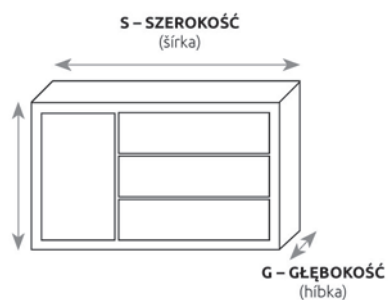

W – WYSOKOŚĆ
(výška)