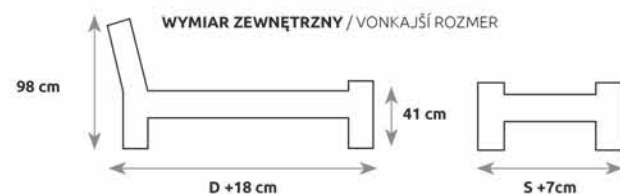

ROZMIAR POD MATERAC / ROZMER PRE MATRAC

Zagłówek do łóżka jest elementem sprzedawanym oddzielnie. Čelo posteľ sa predáva samostatne.

Łóżko BOX w zestawie zawiera metalową ramę z podnośnikiem i stelażem, która jest sprzedawana oddzielnie. Posteľ BOX v sete obsahuje kovový rám so zdvíhom a rošt, ktorý sa predáva samostatne.

Tapicerka w wybranych kolekcjach Toptextil (nie dotyczy kolekcji Atos) Čalúnenie vo vybraných kolekcjach Toptextil (nedostupné pre kolekciu Atos)