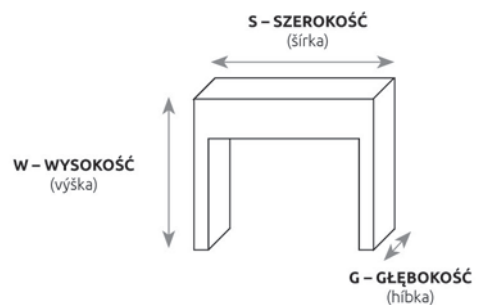

BUK
KT187
W84 S50 G55
WS50 SS55 GS45