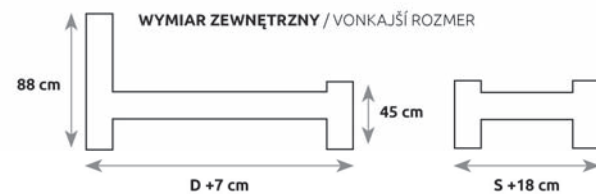

ŁÓŻKA / POSTELE DĄB

LK370

DĄB	S – SZEROKOŚĆ (šírka)	D – DŁUGOŚĆ (dĺžka)
LK370	120	200
	140	200
	160	200
	180	200

ROZMIAR POD MATRAC / ROZMER PRE MATRAC

12

LK371

DĄB	S – SZEROKOŚĆ (šírka)	D – DŁUGOŚĆ (dĺžka)
LK371	120	200
	140	200
	160	200
	180	200

ROZMIAR POD MATRAC / ROZMER PRE MATRAC

Dopłata do wybarwienia drewna, brak dopłaty do koloru RAL
Príplatok za morenie dreva, bez príplatku za farbu RAL

DĄB NATURALNY

ŁÓŻKA / POSTELE DĄB BUK

LK211 | LK111

LK260 | LK160

DĄB	BUK	S - SZEROKOŚĆ (šírka)	D - DŁUGOŚĆ (dĺžka)
LK260	LK160	80	200
		90	200
		100	200
LK211	LK111	120	200
		140	200
		160	200
		180	200
		200	200

ROZMIAR POD MATRAC / ROZMER PRE MATRAC

14

LK212 | LK112