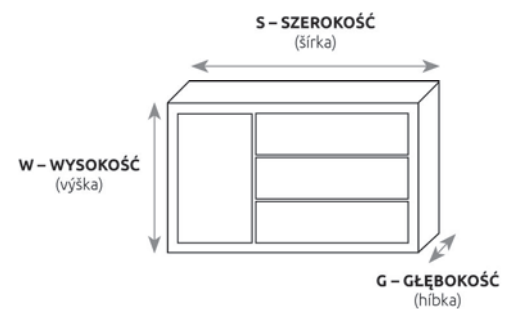

KOLEKCJA CLASSIC / CLASSIC

DAB

60

61

DĄB NATURALNY