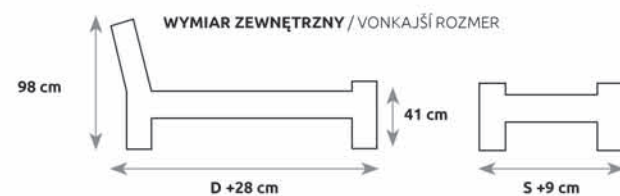

 Drewmax®

ŁÓŻKA / POSTELE DĄB BUK

LK301 | LK401

DĄB	BUK	S – SZEROKOŚĆ (šírka)	D – DŁUGOŚĆ (dĺžka)
LK301	LK401	120	200
		140	200
		160	200
		180	200

ROZMIAR POD MATERAC / ROZMER PRE MATRAC

LK302 | LK402

DĄB	BUK	S – SZEROKOŚĆ (šírka)	D – DŁUGOŚĆ (dĺžka)
LK302	LK402	120	200
		140	200
		160	200
		180	200