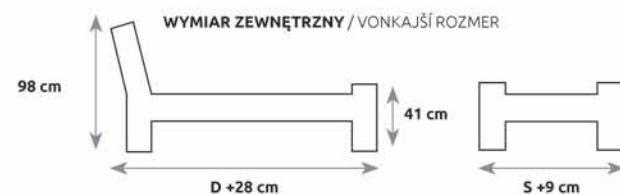

 Drewmax®

ŁÓŻKA / POSTELE DĄB BUK

LK301 | LK401

DĄB	BUK	S – SZEROKOŚĆ (šírka)	D – DŁUGOŚĆ (dĺžka)
LK301	LK401	120	200
		140	200
		160	200
		180	200

ROZMIAR POD MATERAC / ROZMER PRE MATRAC

LK302 | LK402

DĄB	BUK	S – SZEROKOŚĆ (šírka)	D – DŁUGOŚĆ (dĺžka)
LK302	LK402	120	200
		140	200
		160	200
		180	200