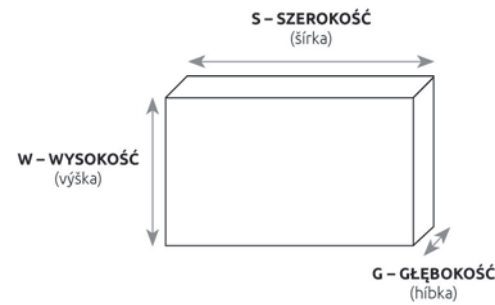

LK370

⚡ Konstrukcja łóżka nie pozwala zamontować stelaża elektrycznego
Konštrukcia posteľe neumožňuje inštaláciu elektrického roštu

DĄB	S - SZEROKOŚĆ (šírka)	D - DŁUGOŚĆ (dĺžka)
LK370	120	200
	140	200
	160	200
	180	200