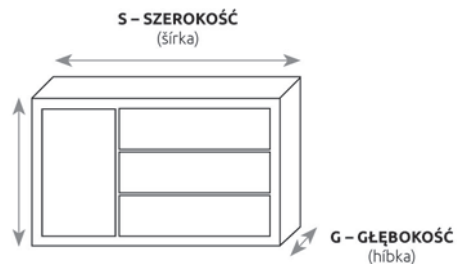

BUK RUSTIKAL