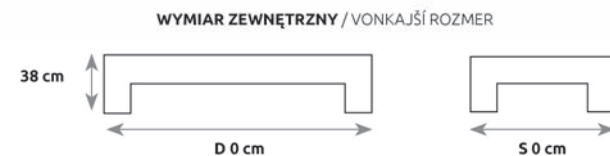

S – SZEROKOŚĆ (šírka)	D – DŁUGOŚĆ (dĺžka)
LK185	80	200
	90	200
	120	200
	140	200
	160	200
	180	200

ROZMIAR POD MATRAC / ROZMER PRE MATRAC