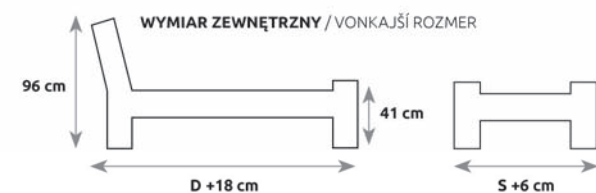

	S – SZEROKOŚĆ (šírka)	D – DŁUGOŚĆ (dĺžka)
LK120	80	200
	90	200
	100	200
LK109	120	200
	140	200
	160	200
	180	200
	200	200

ROZMIAR POD MATRAC / ROZMER PRE MATRAC

	S – SZEROKOŚĆ (šírka)	D – DŁUGOŚĆ (dĺžka)
LK185	80	200
	90	200
	120	200
	140	200
	160	200
	180	200

ROZMIAR POD MATRAC / ROZMER PRE MATRAC

ŁÓŻKA / POSTELE **DAB** **BUK**

LK194

LK184

BUK	S – SZEROKOŚĆ (šírka)	D – DŁUGOŚĆ (dĺzka)
LK184	80	200
	90	200
	100	200
LK194	120	200
	140	200
	160	200
	180	200
	200	200

ROZMIAR POD MATRAC / ROZMER PRE MATRAC

18

LK292 | LK192

LK282 | LK182

DAB	BUK	S – SZEROKOŚĆ (šírka)	D – DŁUGOŚĆ (dĺzka)
LK282	LK182	80	200
		90	200
		100	200
LK292	LK192	120	200
		140	200
		160	200
		180	200
		200	200

ROZMIAR POD MATRAC / ROZMER PRE MATRAC

BUK RUSTIKAL

19

ŁÓŻKA / POSTELE **DAB** **BUK**

LK210 | LK110

DAB	BUK	S – SZEROKOŚĆ (šírka)	D – DŁUGOŚĆ (dĺzka)
LK210	LK110	120	200
		140	200
		160	200
		180	200
		200	200