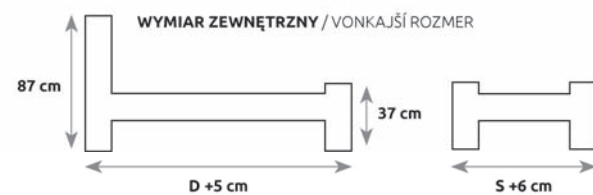

ROZMIAR POD MATRAC / ROZMER PRE MATRAC

DĄB NATURALNY

26

LK212 BO X | LK112 BO X

DĄB	BUK	S – SZEROKOŚĆ (šírka)	D – DŁUGOŚĆ (dĺžka)
LK212 BOX	LK112 BOX	120	200
		140	200
		160	200
		180	200
		200	200

Łóżko BOX w zestawie zawiera metalową ramę z podnośnikiem i stelażem, która jest sprzedawana oddzielnie.
Posteľ BOX v sete obsahuje kovový rám so zdvihom a rošt, ktorý sa predáva samostatne.

ROZMIAR POD MATRAC / ROZMER PRE MATRAC

ŁÓŻKA BOX / POSTELE BOX BUK

LK186 BOX

BUK	S - SZEROKOŚĆ (šírka)	D - DŁUGOŚĆ (dĺžka)
LK186 BOX	80	200
	90	200
	100	200
	120	200
	140	200
	160	200
	180	200
	200	200

ROZMIAR POD MATERAC / ROZMER PRE MATRAC