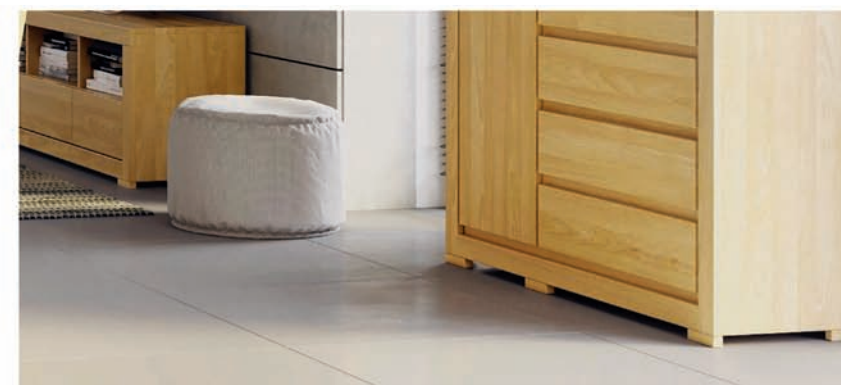

KOLEKCJA CLASSIC / CLASSIC

DAB

60

61

DĄB NATURALNY