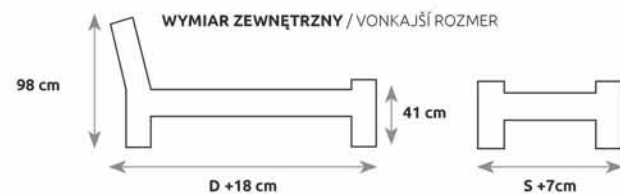

ROZMIAR POD MATRAC / ROZMER PRE MATRAC

Tapicerka w wybranych kolekcjach Toptextil (nie dotyczy kolekcji Atos)
Čalúnenie vo vybraných kolekcích Toptextil (nedostupné pre kolekciu Atos)

LK186

BUK	S – SZEROKOŚĆ (šírka)	D – DŁUGOŚĆ (dĺžka)
LK186	80	200
	90	200
	100	200
	120	200
	140	200
	160	200
	180	200
200	200	

ROZMIAR POD MATRAC / ROZMER PRE MATRAC

ŁÓŻKA / POSTELE BUK

LK187

BUK	S – SZEROKOŚĆ (šírka)	D – DŁUGOŚĆ (dĺžka)
LK187	140	200
	160	200
	180	200

ROZMIAR POD MATERAC / ROZMER PRE MATRAC

Zagłówek i stelaż do łóżka są elementami sprzedawanymi oddzielnie. Opierka hlavy a rám posteľ sa predávajú samostatne.