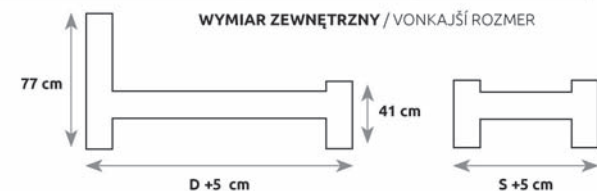

ROZMIAR POD MATERAC / ROZMER PRE MATRAC

Łóżko BOX w zestawie zawiera metalową ramę z podnośnikiem i stelażem, która jest sprzedawana oddzielnie.
Posteľ BOX v sete obsahuje kovový rám so zdvihom a rošt, ktorý sa predáva samostatne.

24 Nowość | Novinka

LK198 B BOX

BUK	S – SZEROKOŚĆ (šírka)	D – DŁUGOŚĆ (dĺžka)
LK198 B BOX	90	200
	120	200
	140	200
	160	200
	160	200

ROZMIAR POD MATERAC / ROZMER PRE MATRAC

Łóżko LK198 B BOX w zestawie zawiera otwieraną bocznie metalową ramę z podnośnikiem i stelażem, która jest sprzedawana oddzielnie.
Posteľ LK198 B BOX v sete obsahuje bočný otvárací kovový rám so zdvihom a rošt, ktorý sa predáva samostatne.