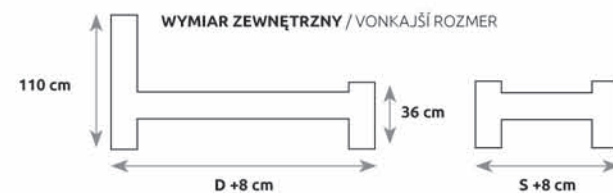

LK214/II | LK114/II

DĄB	BUK	S – SZEROKOŚĆ (šírka)	D – DŁUGOŚĆ (dĺžka)
LK214 LK214 / II	LK114 LK114 / II	120	200
		140	200
		160	200
		180	200
		200	200

ROZMIAR POD MATRAC / ROZMER PRE MATRAC

BUK NATURALNY

ŁÓŻKA / POSTELE DĄB

LK370

DĄB	S – SZEROKOŚĆ (šírka)	D – DŁUGOŚĆ (dĺžka)
LK370	120	200
	140	200
	160	200
	180	200

ROZMIAR POD MATRAC / ROZMER PRE MATRAC

12

LK371

DĄB	S – SZEROKOŚĆ (šírka)	D – DŁUGOŚĆ (dĺžka)
LK371	120	200
	140	200
	160	200
	180	200