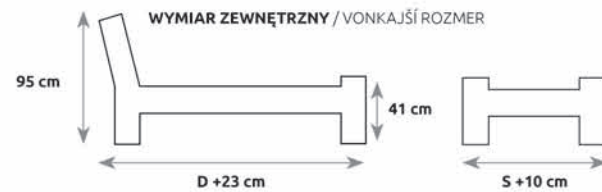

KOLEKCJA RETRO / RETRO

DĄB BUK

LK291 | LK191

DĄB	BUK	S - SZEROKOŚĆ (šírka)	D - DŁUGOŚĆ (dĺžka)
LK291	LK191	120	200
		140	200
		160	200
		180	200

ROZMIAR POD MATRAC / ROZMER PRE MATRAC

68

SN230 | SN130
S50 W41 G35

SN231 | SN131
S50 W59 G35

Nowość | Novinka

SN230/II | SN130/II
S40 W41 G35

SN231/II | SN131/II
S40 W59 G35

Nowość | Novinka

KD337 | KD437
S95 W95 G43

KD338 | KD438
S137 W95 G43

KD339 | KD439
S137 W95 G43

KD330 | KD430
S165 W95 G43

BUK NATURALNY