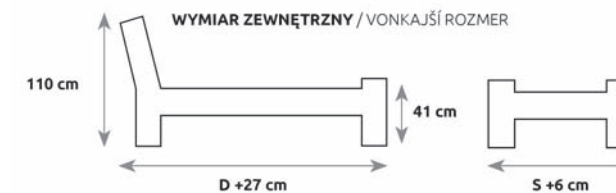

 Drewmax®

ŁÓŻKA / POSTELE DĄB BUK

LK301 | LK401

DĄB	BUK	S – SZEROKOŚĆ (šírka)	D – DŁUGOŚĆ (dĺžka)
LK301	LK401	120	200
		140	200
		160	200
		180	200

ROZMIAR POD MATERAC / ROZMER PRE MATRAC

LK302 | LK402

DĄB	BUK	S – SZEROKOŚĆ (šírka)	D – DŁUGOŚĆ (dĺžka)
LK302	LK402	120	200
		140	200
		160	200
		180	200

Stelaž do tóžka jest elementem sprzedawanym oddzielnie / Rošt do postele je predávaný samostatne

LK164

BUK	S – SZEROKOŚĆ (šírka)	D – DŁUGOŚĆ (dĺžka)
LK164	120	200
	140	200
	160	200
	180	200

ROZMIAR POD MATRAC / ROZMER PRE MATRAC

LK165

BUK	S – SZEROKOŚĆ (šírka)	D – DŁUGOŚĆ (dĺžka)
LK165	120	200
	140	200
	160	200
	180	200

ROZMIAR POD MATRAC / ROZMER PRE MATRAC

LK166

BUK	S – SZEROKOŚĆ (šírka)	D – DŁUGOŚĆ (dĺžka)
LK166	120	200
	140	200
	160	200
	180	200

ROZMIAR POD MATRAC / ROZMER PRE MATRAC

Tapicerka w wybranych kolekcjach Toptextil (nie dotyczy kolekcji Atos)
Čalúnenie vo vybraných kolekcích Toptextil (nedostupné pre kolekciu Atos)

LK186

BUK	S – SZEROKOŚĆ (šírka)	D – DŁUGOŚĆ (dĺžka)
LK186	80	200
	90	200
	100	200
	120	200
	140	200
	160	200
	180	200
200	200	