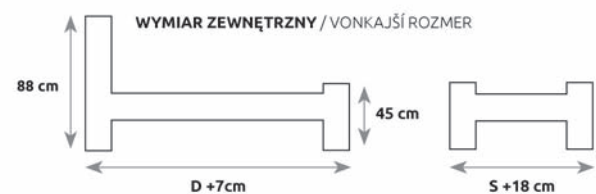

ŁÓŻKA / POSTELE DĄB

LK370

DĄB	S – SZEROKOŚĆ (šírka)	D – DŁUGOŚĆ (dĺžka)
LK370	120	200
	140	200
	160	200
	180	200

ROZMIAR POD MATRAC / ROZMER PRE MATRAC

12

LK371

DĄB	S – SZEROKOŚĆ (šírka)	D – DŁUGOŚĆ (dĺžka)
LK371	120	200
	140	200
	160	200
	180	200

DĄB	BUK	S - SZEROKOŚĆ (šírka)	D - DŁUGOŚĆ (dĺžka)
LK260	LK160	80	200
		90	200
		100	200
LK211	LK111	120	200
		140	200
		160	200
		180	200
		200	200

ROZMIAR POD MATRAC / ROZMER PRE MATRAC

14

LK212 | LK112

LK261 | LK161

DĄB	BUK	S - SZEROKOŚĆ (šírka)	D - DŁUGOŚĆ (dĺžka)
LK261	LK161	80	200
		90	200
		100	200
LK212	LK112	120	200
		140	200
		160	200
		180	200
		200	200

ROZMIAR POD MATRAC / ROZMER PRE MATRAC

BUK NATURALNY