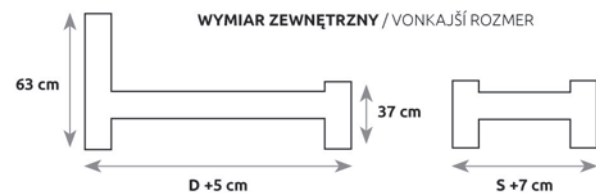

	S – SZEROKOŚĆ (šírka)	D – DŁUGOŚĆ (dĺžka)
LK120	80	200
	90	200
	100	200
LK109	120	200
	140	200
	160	200
	180	200
	200	200

ROZMIAR POD MATRAC / ROZMER PRE MATRAC

	S – SZEROKOŚĆ (šírka)	D – DŁUGOŚĆ (dĺžka)
LK185	80	200
	90	200
	120	200
	140	200
	160	200
	180	200

ROZMIAR POD MATRAC / ROZMER PRE MATRAC

ŁÓŻKA / POSTELE **DAB** **BUK**

LK194

LK184

BUK	S – SZEROKOŚĆ (šírka)	D – DŁUGOŚĆ (dĺzka)
LK184	80	200
	90	200
	100	200
LK194	120	200
	140	200
	160	200
	180	200
	200	200

ROZMIAR POD MATRAC / ROZMER PRE MATRAC

18

LK292 | LK192

LK282 | LK182

DAB	BUK	S – SZEROKOŚĆ (šírka)	D – DŁUGOŚĆ (dĺzka)
LK282	LK182	80	200
		90	200
		100	200
LK292	LK192	120	200
		140	200
		160	200
		180	200
		200	200