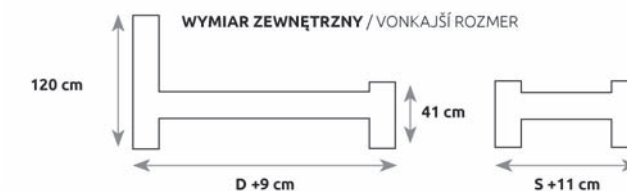

ŁÓŻKA BOX / POSTELE BOX DĄB BUK

BUK	S – SZEROKOŚĆ (šírka)	D – DŁUGOŚĆ (dĺžka)
LK198 F BOX	80	200
	90	200
	100	200
	120	200
	140	200
	160	200
	180	200
200	200	

ROZMIAR POD MATERAC / ROZMER PRE MATRAC

Łóżko BOX w zestawie zawiera metalową ramę z podnośnikiem i stelażem, która jest sprzedawana oddzielnie.
Posteľ BOX v sete obsahuje kovový rám so zdvihom a rošt, ktorý sa predáva samostatne.

24 Nowość | Novinka

BUK	S – SZEROKOŚĆ (šírka)	D – DŁUGOŚĆ (dĺžka)
LK198 B BOX	90	200
	120	200
	140	200
	160	200
	160	200

ROZMIAR POD MATERAC / ROZMER PRE MATRAC

Łóżko LK198 B BOX w zestawie zawiera otwieraną bocznie metalową ramę z podnośnikiem i stelażem, która jest sprzedawana oddzielnie.
Posteľ LK198 B BOX v sete obsahuje bočný otvárací kovový rám so zdvihom a rošt, ktorý sa predáva samostatne.

ŁÓŻKA BOX / POSTELE BOX DĄB BUK

DĄB	BUK	S – SZEROKOŚĆ (šírka)	D – DŁUGOŚĆ (dĺžka)
LK214 BOX	LK114 BOX	120	200
		140	200
		160	200
LK214/II BOX	LK114/II BOX	180	200
		200	200

ROZMIAR POD MATERAC / ROZMER PRE MATRAC

Łóżko BOX w zestawie zawiera metalową ramę z podnośnikiem i stelażem, która jest sprzedawana oddzielnie.
Posteľ BOX v sete obsahuje kovový rám so zdvihom a rošt, ktorý sa predáva samostatne.

Tapicerka w wybranych kolekcjach Toptextil
Čalúnenie vo vybraných kolekcjach Toptextil

25

Nowość | Novinka

BUK	S – SZEROKOŚĆ (šírka)	D – DŁUGOŚĆ (dĺžka)
LK185 BOX	80	200
	90	200
	120	200
	140	200
	160	200
	180	200

ROZMIAR POD MATERAC / ROZMER PRE MATRAC

Łóżko BOX w zestawie zawiera metalową ramę z podnośnikiem i stelażem, która jest sprzedawana oddzielnie.
Posteľ BOX v sete obsahuje kovový rám so zdvihom a rošt, ktorý sa predáva samostatne.