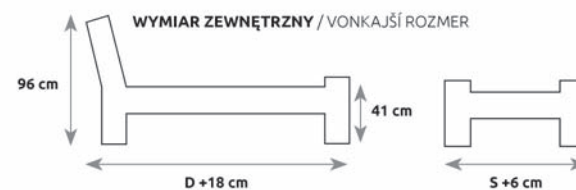

BUK	S - SZEROKOŚĆ (šírka)	D - DŁUGOŚĆ (dĺžka)
LK192 BOX	90	200
	100	200
	120	200
	140	200
	160	200
	180	200
	200	200

ROZMIAR POD MATERAC / ROZMER PRE MATRAC

Łóżko BOX w zestawie zawiera metalową ramę z podnośnikiem i stelażem, która jest sprzedawana oddzielnie. Postel BOX v sete obsahuje kovový rám so zdvihom a rošt, ktorý sa predáva samostatne.