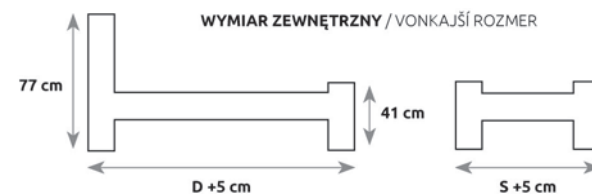

ROZMIAR POD MATRAC / ROZMER PRE MATRAC

20

LK291 | LK191

DAB	BUK	S – SZEROKOŚĆ (šírka)	D – DŁUGOŚĆ (dĺzka)
LK291	LK191	120	200
		140	200
		160	200
		180	200

ROZMIAR POD MATRAC / ROZMER PRE MATRAC

Konstrukcja łóżka nie pozwala zamontować stelaża elektrycznego
Konštrukcia posteľe neumožňuje inštaláciu elektrického roštu

Stelaż do łóżka jest elementem sprzedawanym oddzielnie / Rošt do posteľe je predávaný samostatne

21

DĄB NATURALNY

LK189

BUK	S – SZEROKOŚĆ (šírka)	D – DŁUGOŚĆ (dĺžka)
LK189	80	200
	90	200
	100	200
	120	200
	140	200
	160	200
	180	200
200	200	

ROZMIAR POD MATERAC / ROZMER PRE MATRAC

LK198

BUK	S – SZEROKOŚĆ (šírka)	D – DŁUGOŚĆ (dĺžka)
LK198	80	200
	90	200
	100	200
	120	200
	140	200
	160	200
	180	200
200	200	

ROZMIAR POD MATERAC / ROZMER PRE MATRAC