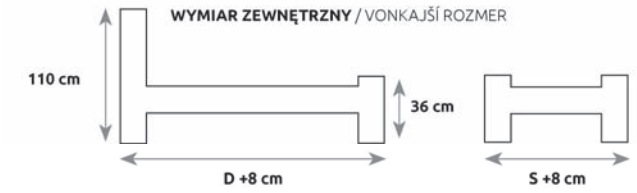

DĄB	S - SZEROKOŚĆ (šírka)	D - DŁUGOŚĆ (dĺžka)
LK370	120	200
	140	200
	160	200
	180	200

ROZMIAR POD MATRAC / ROZMER PRE MATRAC

LK371

Stelaż do łóżka jest elementem sprzedawanym oddzielnie
Rošt do posteľe je predávaný samostatne