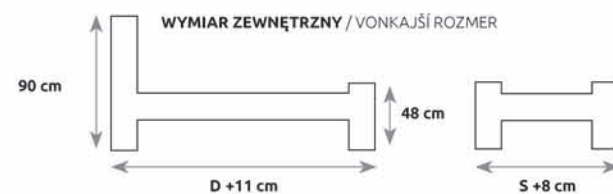

ŁÓŻKA / POSTELE DĄB

LK370

DĄB	S – SZEROKOŚĆ (šírka)	D – DŁUGOŚĆ (dĺžka)
LK370	120	200
	140	200
	160	200
	180	200

ROZMIAR POD MATRAC / ROZMER PRE MATRAC

12

LK371

DĄB	S – SZEROKOŚĆ (šírka)	D – DŁUGOŚĆ (dĺžka)
LK371	120	200
	140	200
	160	200
	180	200