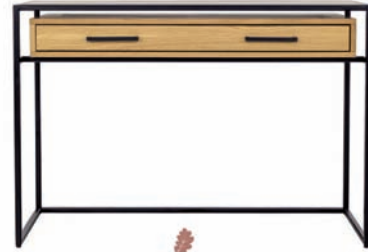

LT370
S120 W81 G42