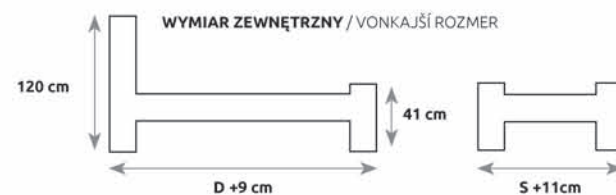

BUK	S – SZEROKOŚĆ (šírka)	D – DŁUGOŚĆ (dĺžka)
LK188	140	200
	160	200
	180	200

ROZMIAR POD MATRAC / ROZMER PRE MATRAC

10

LK214 | LK114

Tapicerka w wybranych kolekcjach Toptextil
Čalúnenie vo vybraných kolekcích Toptextil

LK214/II | LK114/II

DĄB	BUK	S – SZEROKOŚĆ (šírka)	D – DŁUGOŚĆ (dĺžka)
LK214 LK214 / II	LK114 LK114 / II	120	200
		140	200
		160	200
		180	200
		200	200

ROZMIAR POD MATRAC / ROZMER PRE MATRAC

BUK NATURALNY