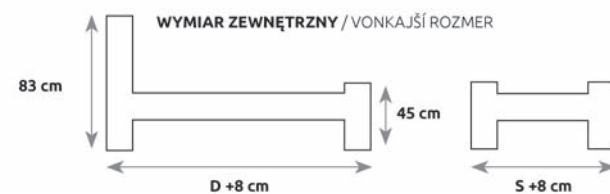

LK261 | LK161

DĄB	BUK	S - SZEROKOŚĆ (šírka)	D - DŁUGOŚĆ (dĺžka)
LK261	LK161	80	200
		90	200
		100	200
LK212	LK112	120	200
		140	200
		160	200
		180	200
		200	200

ROZMIAR POD MATRAC / ROZMER PRE MATRAC

BUK NATURALNY

	S – SZEROKOŚĆ (šírka)	D – DŁUGOŚĆ (dĺžka)
LK120	80	200
	90	200
	100	200
LK109	120	200
	140	200
	160	200
	180	200
	200	200

ROZMIAR POD MATRAC / ROZMER PRE MATRAC

	S – SZEROKOŚĆ (šírka)	D – DŁUGOŚĆ (dĺžka)
LK185	80	200
	90	200
	120	200
	140	200
	160	200
	180	200

ROZMIAR POD MATRAC / ROZMER PRE MATRAC

ŁÓŻKA / POSTELE **DAB** **BUK**

LK194

LK184

BUK	S – SZEROKOŚĆ (šírka)	D – DŁUGOŚĆ (dĺzka)
LK184	80	200
	90	200
	100	200
LK194	120	200
	140	200
	160	200
	180	200
	200	200