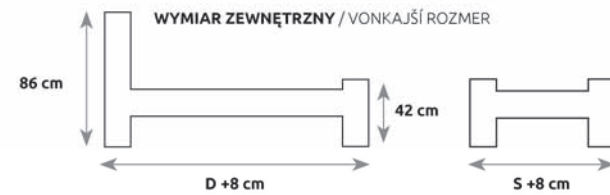

ROZMIAR POD MATRAC / ROZMER PRE MATRAC

ŁÓŻKA / POSTELE **DAB** **BUK**

LK194

LK184

BUK	S – SZEROKOŚĆ (šírka)	D – DŁUGOŚĆ (dĺzka)
LK184	80	200
	90	200
	100	200
LK194	120	200
	140	200
	160	200
	180	200
	200	200

ROZMIAR POD MATRAC / ROZMER PRE MATRAC

18

LK292 | LK192

LK282 | LK182

DAB	BUK	S – SZEROKOŚĆ (šírka)	D – DŁUGOŚĆ (dĺzka)
LK282	LK182	80	200
		90	200
		100	200
LK292	LK192	120	200
		140	200
		160	200
		180	200
		200	200

ROZMIAR POD MATRAC / ROZMER PRE MATRAC

BUK RUSTIKAL

19

ŁÓŻKA / POSTELE **DAB** **BUK**

LK210 | LK110

DAB	BUK	S – SZEROKOŚĆ (šírka)	D – DŁUGOŚĆ (dĺzka)
LK210	LK110	120	200
		140	200
		160	200
		180	200
		200	200

ROZMIAR POD MATRAC / ROZMER PRE MATRAC

20

LK291 | LK191

DAB	BUK	S – SZEROKOŚĆ (šírka)	D – DŁUGOŚĆ (dĺzka)
LK291	LK191	120	200
		140	200
		160	200
		180	200

ROZMIAR POD MATRAC / ROZMER PRE MATRAC

Konstrukcja łóżka nie pozwala zamontować stelaża elektrycznego
Konštrukcia posteľe neumožňuje inštaláciu elektrického roštu