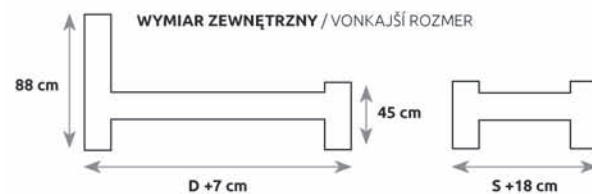

ŁÓŻKA BOX / POSTELE BOX DĄB BUK

DĄB	BUK	S – SZEROKOŚĆ (šírka)	D – DŁUGOŚĆ (dĺžka)
LK211 BOX	LK111 BOX	120	200
		140	200
		160	200
		180	200
		200	200

Łóżko BOX w zestawie zawiera metalową ramę z podnośnikiem i stelażem, która jest sprzedawana oddzielnie.
Posteľ BOX v sete obsahuje kovový rám so zdvihom a rošt, ktorý sa predáva samostatne.

ROZMIAR POD MATRAC / ROZMER PRE MATRAC

DĄB NATURALNY

26

DĄB	BUK	S – SZEROKOŚĆ (šírka)	D – DŁUGOŚĆ (dĺžka)
LK212 BOX	LK112 BOX	120	200
		140	200
		160	200
		180	200
		200	200

Łóżko BOX w zestawie zawiera metalową ramę z podnośnikiem i stelażem, która jest sprzedawana oddzielnie.
Posteľ BOX v sete obsahuje kovový rám so zdvihom a rošt, ktorý sa predáva samostatne.

ROZMIAR POD MATRAC / ROZMER PRE MATRAC