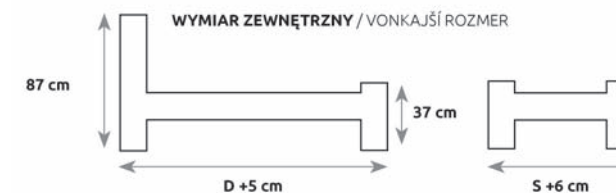

LK165

BUK	S – SZEROKOŚĆ (šírka)	D – DŁUGOŚĆ (dĺžka)
LK165	120	200
	140	200
	160	200
	180	200

ROZMIAR POD MATRAC / ROZMER PRE MATRAC

LK166

BUK	S – SZEROKOŚĆ (šírka)	D – DŁUGOŚĆ (dĺžka)
LK166	120	200
	140	200
	160	200
	180	200

ROZMIAR POD MATRAC / ROZMER PRE MATRAC

Tapicerka w wybranych kolekcjach Toptextil (nie dotyczy kolekcji Atos)
Čalúnenie vo vybraných kolekcích Toptextil (nedostupné pre kolekciu Atos)

LK186

BUK	S – SZEROKOŚĆ (šírka)	D – DŁUGOŚĆ (dĺžka)
LK186	80	200
	90	200
	100	200
	120	200
	140	200
	160	200
	180	200
200	200	

ROZMIAR POD MATRAC / ROZMER PRE MATRAC

ŁÓŻKA / POSTELE BUK

LK187

BUK	S – SZEROKOŚĆ (šírka)	D – DŁUGOŚĆ (dĺžka)
LK187	140	200
	160	200
	180	200

ROZMIAR POD MATERAC / ROZMER PRE MATRAC

Zagłówek i stelaż do łóżka są elementami sprzedawanymi oddzielnie. Opierka hlavy a rám posteľ sa predávajú samostatne.