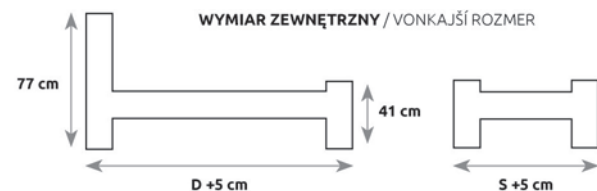

Łóżko BOX w zestawie zawiera metalową ramę z podnośnikiem i stelażem, która jest sprzedawana oddzielnie.
Posteľ BOX v sete obsahuje kovový rám so zdvihom a rošt, ktorý sa predáva samostatne.

24 Nowość | Novinka