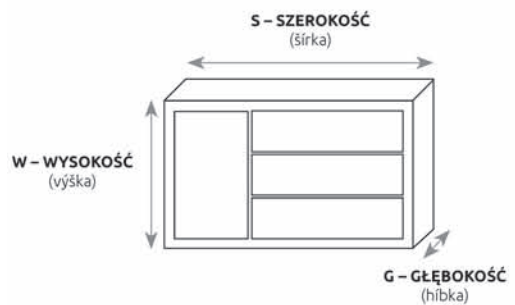

KD424
S90 W88 G41

KD426
S90 W88 G41

rodzaje nóg / typ nôh

STANDARD
W-1 cm

NG002 – aluminium
W-10 cm

NG003 – metal
W-15 cm

WYPRZEDAŻ
VÝPREDAJ

56