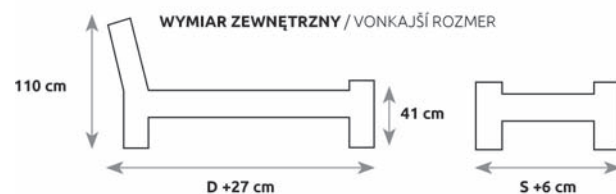

 Drewmax®

ŁÓŻKA / POSTELE DĄB BUK

LK301 | LK401

DĄB	BUK	S – SZEROKOŚĆ (šírka)	D – DŁUGOŚĆ (dĺžka)
LK301	LK401	120	200
		140	200
		160	200
		180	200

ROZMIAR POD MATERAC / ROZMER PRE MATRAC

LK302 | LK402

DĄB	BUK	S – SZEROKOŚĆ (šírka)	D – DŁUGOŚĆ (dĺžka)
LK302	LK402	120	200
		140	200
		160	200
		180	200

Stelaž do tóžka jest elementem sprzedawanym oddzielnie / Rošt do postele je predávaný samostatne

LK164

BUK	S – SZEROKOŚĆ (šírka)	D – DŁUGOŚĆ (dĺžka)
LK164	120	200
	140	200
	160	200
	180	200

ROZMIAR POD MATRAC / ROZMER PRE MATRAC

LK165

BUK	S – SZEROKOŚĆ (šírka)	D – DŁUGOŚĆ (dĺžka)
LK165	120	200
	140	200
	160	200
	180	200

ROZMIAR POD MATRAC / ROZMER PRE MATRAC

LK166

BUK	S – SZEROKOŚĆ (šírka)	D – DŁUGOŚĆ (dĺžka)
LK166	120	200
	140	200
	160	200
	180	200