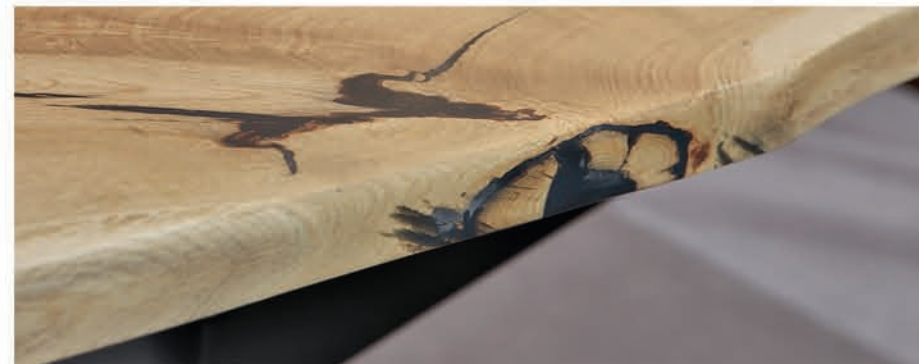

Blaty - dębowe monilitty, kolor naturalny lakier, czarna żywica | Noga - metal, kolor czarny mat struktura
Ze względu na nieregularny kształt blatu, głębokość podana w tabelce to maksymalna głębokość, mierzona w najszerszym miejscu.
Vrchná doska - dub monilitty, prírodný farebný lak, čierna živica | Noha - kov, čierna matná štruktúra
Vzhľadom na nepravidelný tvar dosky stola je hĺbka uvedená v tabuľke s maximálnou hĺbkou, meranou v najširšom bode