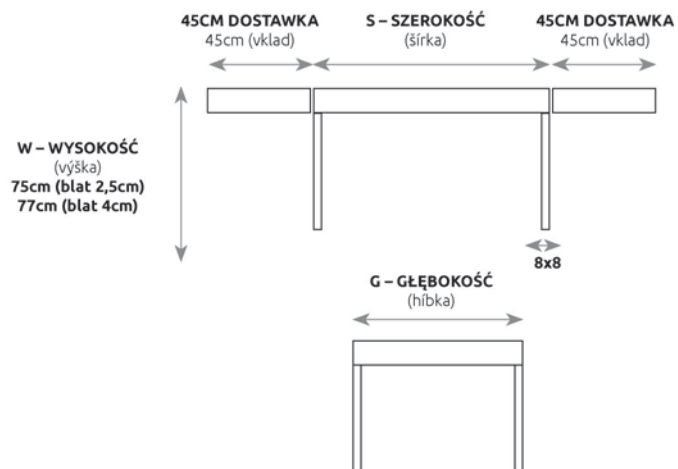

LITE LAMELE
/ LIATE LAMELY
PRÍPLATOK

STRUKTURA BLATU
/ STRUKTÚRA STOLA

WYKOŃCZENIE BLATU
/ UKOŇCENIE PLATNE

DĄB	BUK	S – SZEROKOŚĆ (šírka)	G – GŁĘBOKOŚĆ (hĺbka)
ST300 blat (vrchná doska) 2,5 cm	ST170 blat (vrchná doska) 2,5 cm	120	80
ST303 blat (vrchná doska) 4 cm	ST173 blat (vrchná doska) 4 cm	140	90
		160	90
		180	90
		200	100

stoły z 1 dostawką / vklad

DĄB	BUK	S – SZEROKOŚĆ (šírka)	G – GŁĘBOKOŚĆ (hĺbka)
ST302 blat (vrchná doska) 2,5 cm lub 4cm	ST172 blat (vrchná doska) 2,5 cm lub 4cm	120+45	80
		140+45	90
		160+45	90
		180+45	90

stoły z 2 dostawkami / vklad

DĄB	BUK	S – SZEROKOŚĆ (šírka)	G – GŁĘBOKOŚĆ (hĺbka)
ST302 blat (vrchná doska) 2,5 cm lub 4cm	ST172 blat (vrchná doska) 2,5 cm lub 4cm	120+2x45	80
		140+2x45	90
		160+2x45	90
		180+2x45	90

DĄB KAKAO